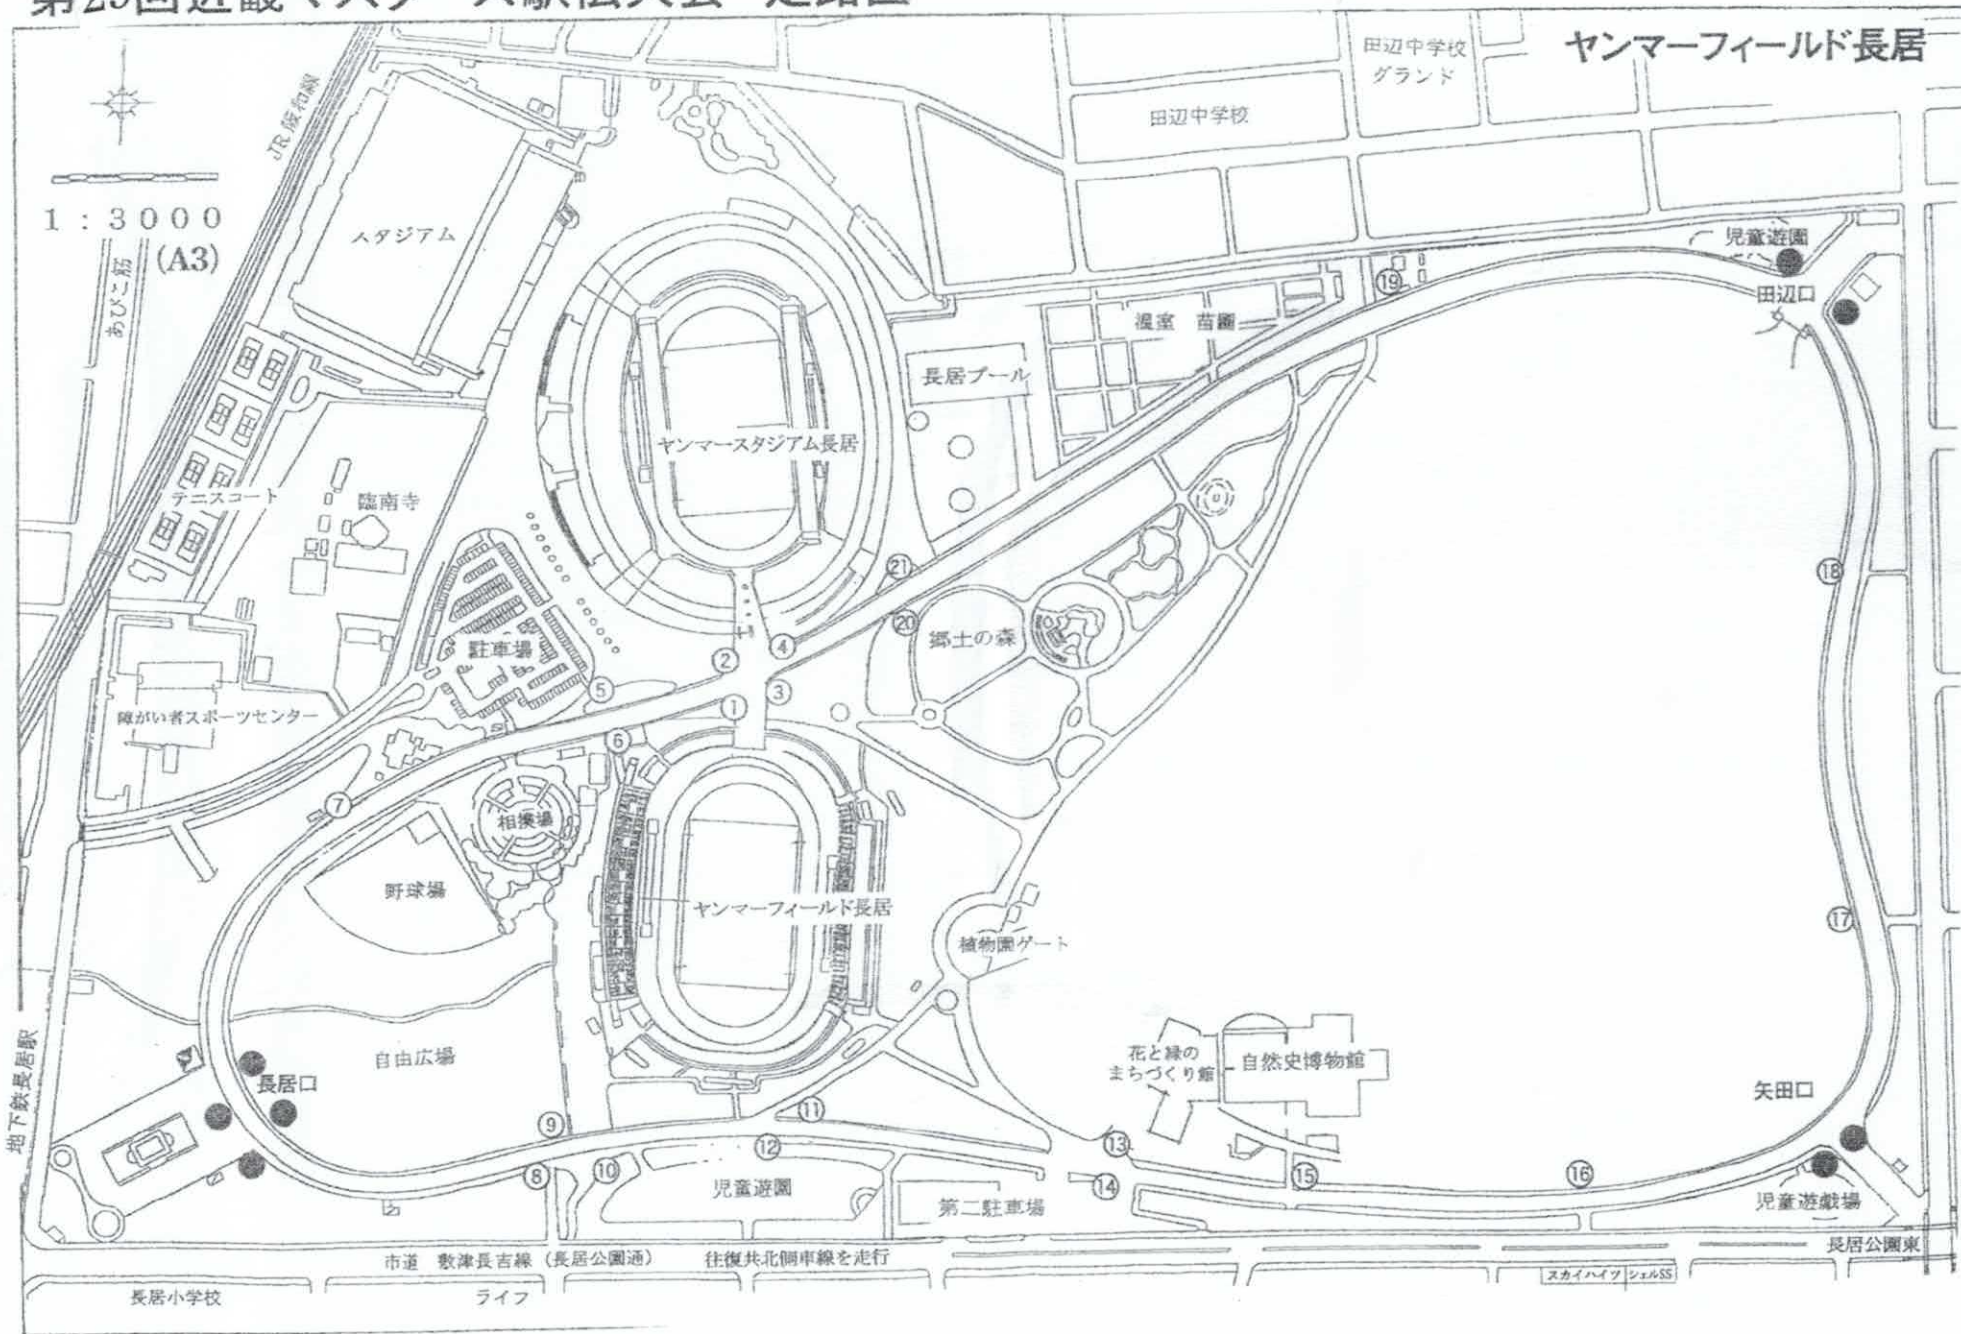

# 第29回近畿マスタース駅伝大会 走路図

長居公園

# 第29回近畿マスタース駅伝大会 コース

ヤンマーフィールド長居・公園周回道路

◎男子の部  
第1～第5走者

スタート  
(中継点) →トラック1/4周  
→ 周回コース1週  
→ トラック3/4周  
→ 中継点  
(フィニッシュ)

3.289km

◎女子・エルダー・一般の部  
第1～第4走者

スタート  
(中継点) →トラック1/4周  
→ 周回コース1週  
→ トラック3/4周  
→ 中継点  
(フィニッシュ)

3.289km

\*トラックの走り方については、下図のとおり逆回りとする。 \* 周回コースは、1周2,810m

ヤンマーフィールド長居見取図