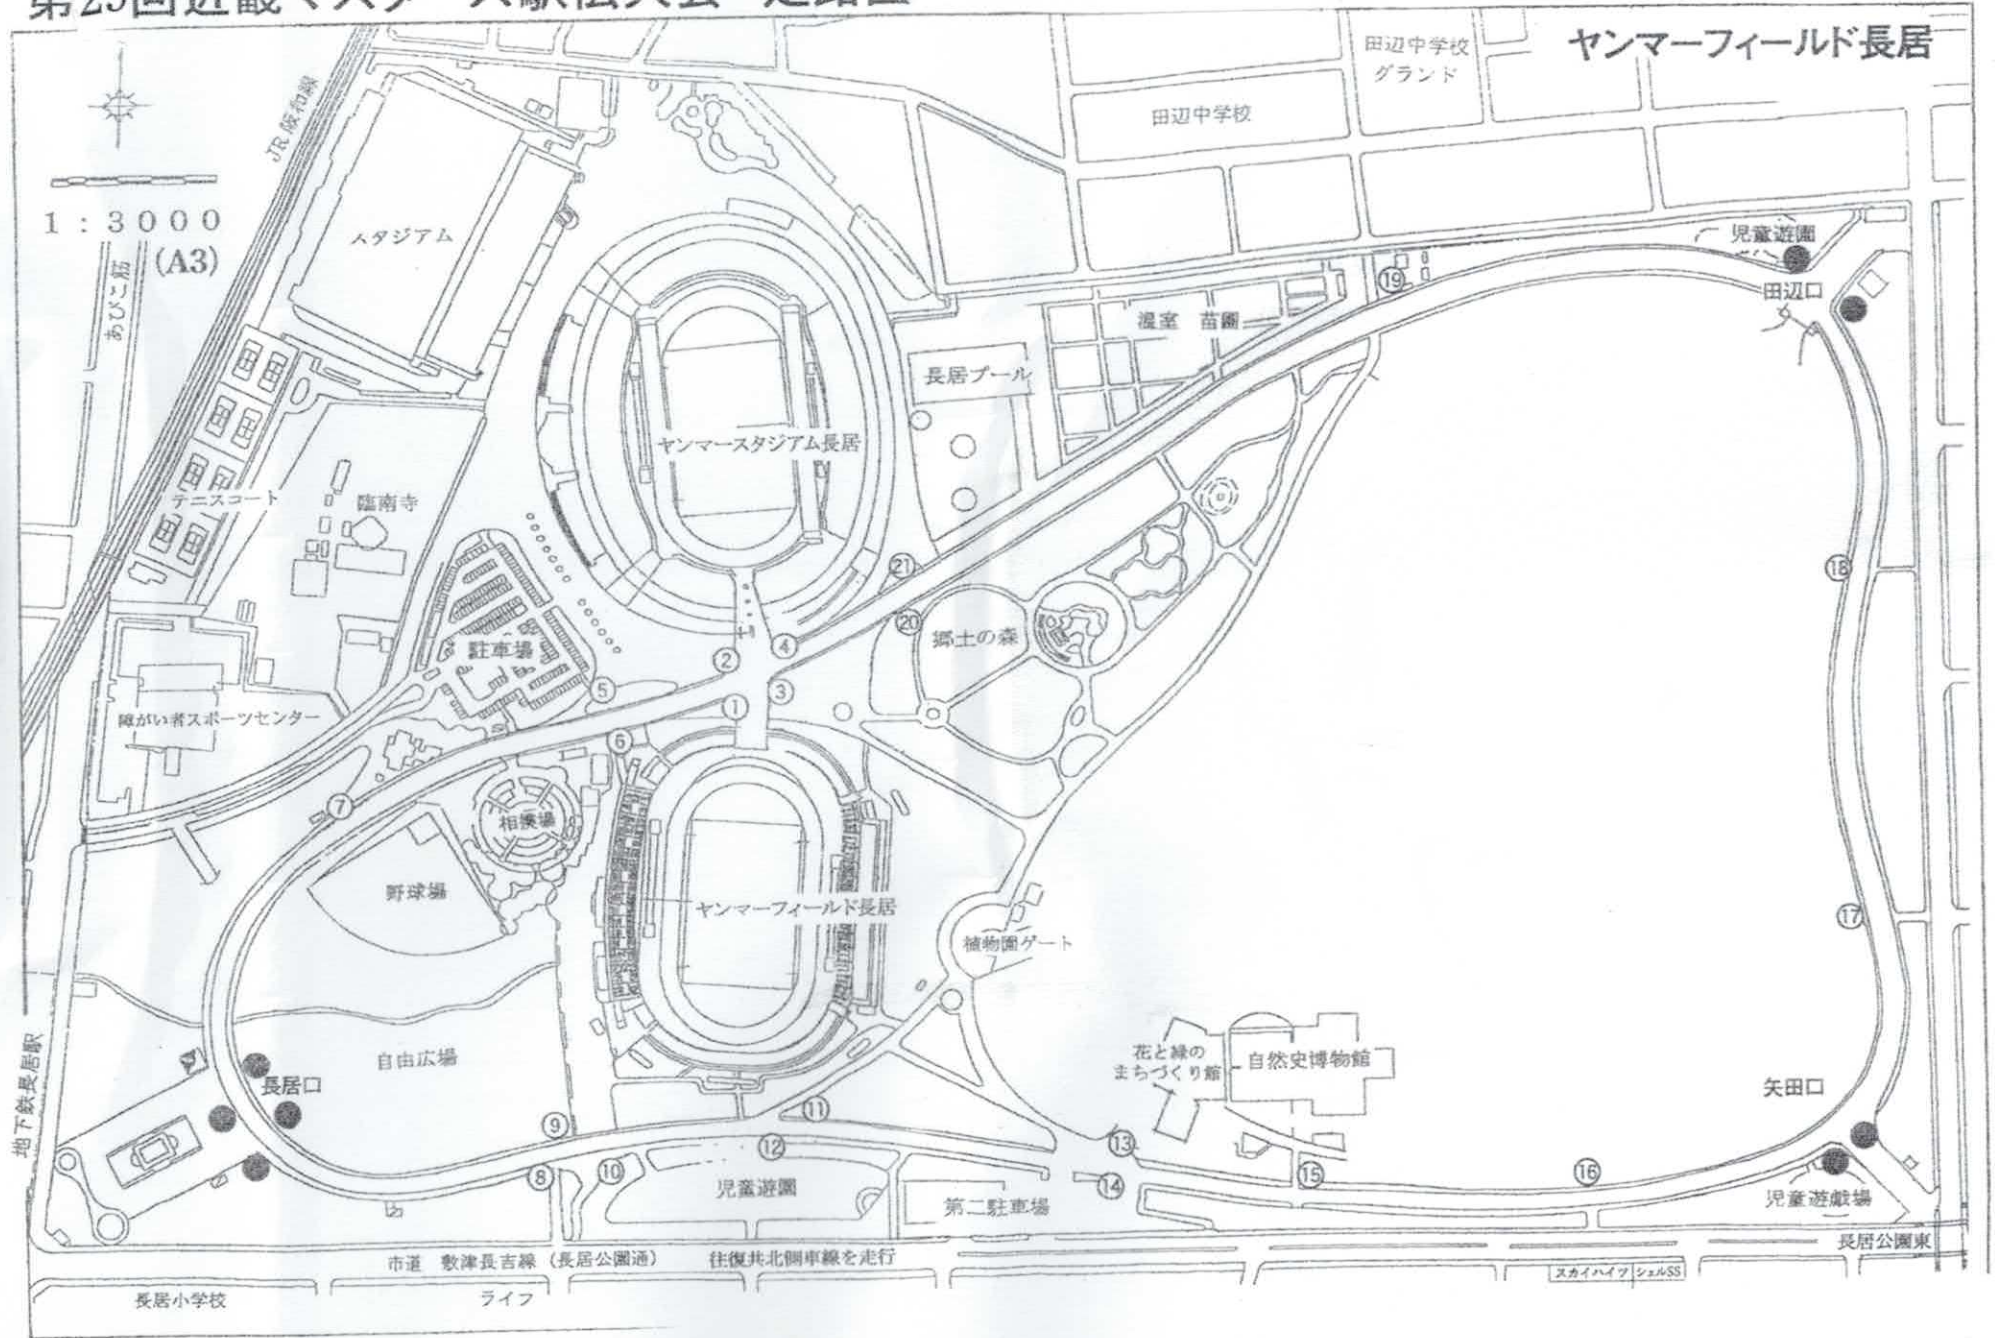

# 第29回近畿マスターズ駅伝大会 走路図

長居公園

# 第29回近畿マスターズ駅伝大会 コース

ヤンマーフィールド長居・公園周回道路

◎男子の部  
第1～第5走者

スタート  
(中継点) → トラック1/4周  
→ 周回コース1週  
→ トラック3/4周  
→ 中継点  
(フィニッシュ)

3.289km

◎女子・エルダー・一般の部  
第1～第4走者

スタート  
(中継点) → トラック1/4周  
→ 周回コース1週  
→ トラック3/4周  
→ 中継点  
(フィニッシュ)

3.289km

\*トラックの走り方については、下図のとおり逆回りとする。 \*周回コースは、1周2,810m

ヤンマーフィールド長居見取図